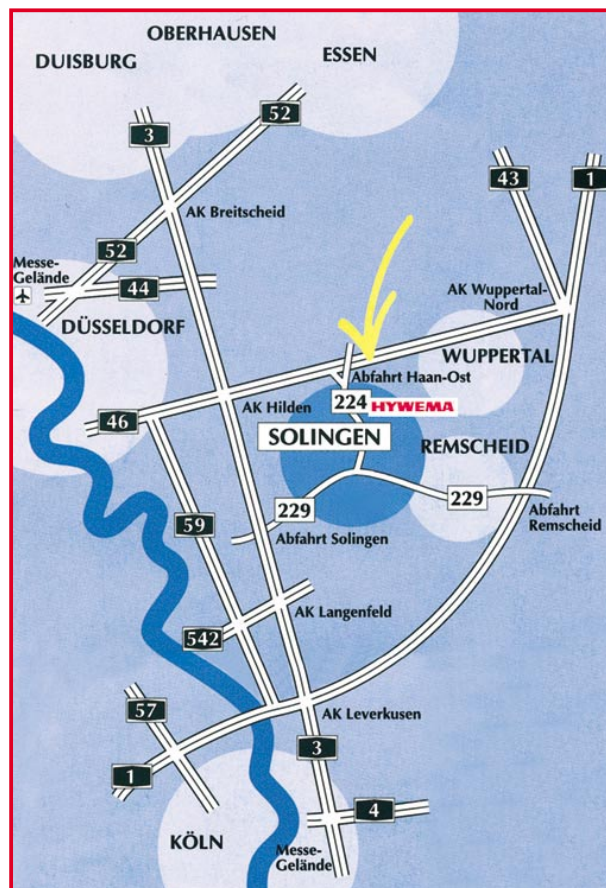

So finden Sie uns:

Telefon ☎
0212 / 2577-0

Telefax 📠
0212 / 2577-100

So finden Sie uns:

aus Richtung Norden

- ▶ A 1 Dortmund – Köln
- ▶ Kreuz Wuppertal Nord auf die A 46 Richtung Düsseldorf
- ▶ Ausfahrt Haan-Ost / Solingen
- ▶ 1. Ampel (in der Ausfahrt) geradeaus, Richtung Solingen / Wuppertal
- ▶ dem Strassenverlauf folgen, über zwei weitere Ampeln hinweg
- ▶ 3. Ampel rechts auf die B 224 Richtung Solingen-Zentrum
- ▶ nach ca. 1 Km sehen Sie HYWEMA® auf der linken Strassenseite

aus Richtung Süden

- ▶ A 3 Köln – Oberhausen
- ▶ Kreuz Hilden auf die A 46 Richtung Wuppertal
- ▶ Ausfahrt Haan-Ost / Solingen
- ▶ 1. Ampel rechts Richtung Solingen / Wuppertal
- ▶ nächste Ampel wieder rechts Richtung Solingen / Wuppertal
- ▶ dem Strassenverlauf folgen, über zwei weitere Ampeln hinweg
- ▶ 3. Ampel rechts auf die B 224 Richtung Solingen-Zentrum
- ▶ nach ca. 1 Km sehen Sie HYWEMA® auf der linken Strassenseite

vom Flughafen Düsseldorf

(Die Fahrzeit beträgt ca. 30 Minuten)

- ▶ Richtung Autobahnen (Richtung Köln A 3)
- ▶ AS Düsseldorf-Nord auf die A 44 Richtung Velbert / Richtung Köln A 3
- ▶ AS Ratingen-Ost auf die A 3 Richtung Köln
- ▶ Kreuz Hilden auf die A 46 Richtung Wuppertal
- ▶ Ausfahrt Haan-Ost / Solingen
- ▶ 1. Ampel rechts Richtung Solingen / Wuppertal
- ▶ nächste Ampel wieder rechts Richtung Solingen / Wuppertal
- ▶ dem Strassenverlauf folgen, über zwei weitere Ampeln hinweg
- ▶ 3. Ampel rechts auf die B 224 Richtung Solingen-Zentrum
- ▶ nach ca. 1 Km sehen Sie HYWEMA® auf der linken Strassenseite