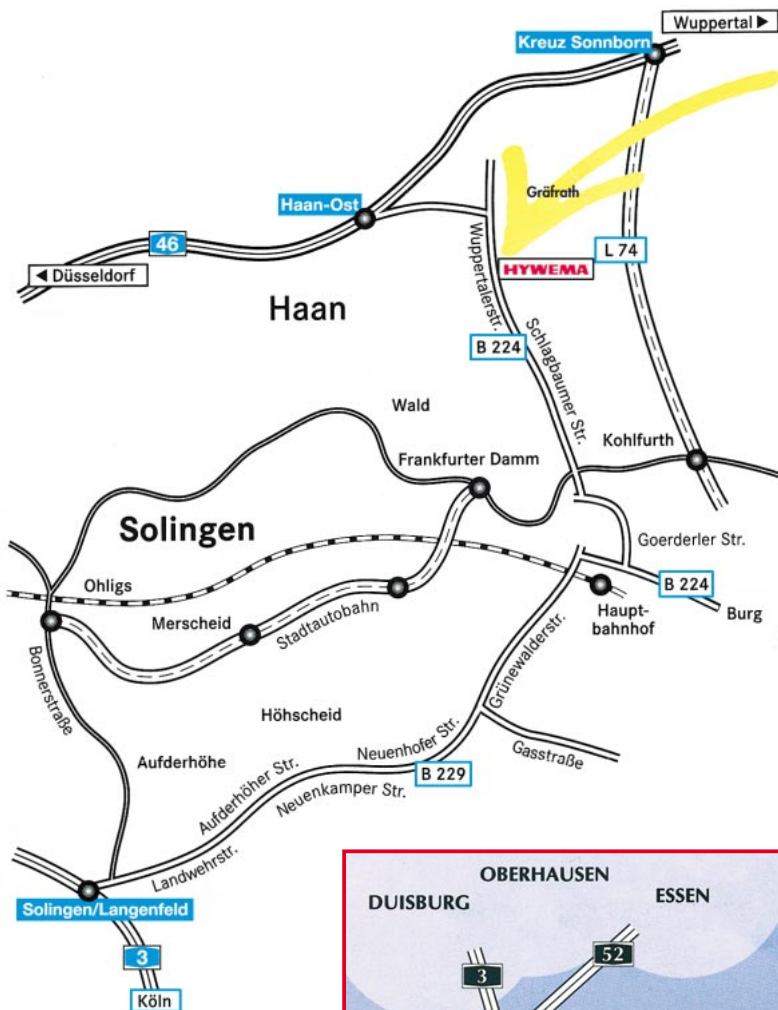

So finden Sie uns:

Telefon ☎
0212 / 2577-0

Telefax 📠
0212 / 2577-100

So finden Sie uns:

aus Richtung Norden

- ▶ A 1 Dortmund – Köln
- ▶ Kreuz Wuppertal Nord auf die A 46 Richtung Düsseldorf
- ▶ Ausfahrt Haan-Ost / Solingen
- ▶ 1. Ampel (in der Ausfahrt) geradeaus, Richtung Solingen / Wuppertal
- ▶ dem Strassenverlauf folgen, über zwei weitere Ampeln hinweg
- ▶ 3. Ampel rechts auf die B 224 Richtung Solingen-Zentrum
- ▶ nach ca. 1 Km sehen Sie HYWEMA® auf der linken Strassenseite

aus Richtung Süden

- ▶ A 3 Köln – Oberhausen
- ▶ Kreuz Hilden auf die A 46 Richtung Wuppertal
- ▶ Ausfahrt Haan-Ost / Solingen
- ▶ 1. Ampel rechts Richtung Solingen / Wuppertal
- ▶ nächste Ampel wieder rechts Richtung Solingen / Wuppertal
- ▶ dem Strassenverlauf folgen, über zwei weitere Ampeln hinweg
- ▶ 3. Ampel rechts auf die B 224 Richtung Solingen-Zentrum
- ▶ nach ca. 1 Km sehen Sie HYWEMA® auf der linken Strassenseite

vom Flughafen Düsseldorf

(Die Fahrzeit beträgt ca. 30 Minuten)

- ▶ Richtung Autobahnen (Richtung Köln A 3)
- ▶ AS Düsseldorf-Nord auf die A 44 Richtung Velbert / Richtung Köln A 3
- ▶ AS Ratingen-Ost auf die A 3 Richtung Köln
- ▶ Kreuz Hilden auf die A 46 Richtung Wuppertal
- ▶ Ausfahrt Haan-Ost / Solingen
- ▶ 1. Ampel rechts Richtung Solingen / Wuppertal
- ▶ nächste Ampel wieder rechts Richtung Solingen / Wuppertal
- ▶ dem Strassenverlauf folgen, über zwei weitere Ampeln hinweg
- ▶ 3. Ampel rechts auf die B 224 Richtung Solingen-Zentrum
- ▶ nach ca. 1 Km sehen Sie HYWEMA® auf der linken Strassenseite